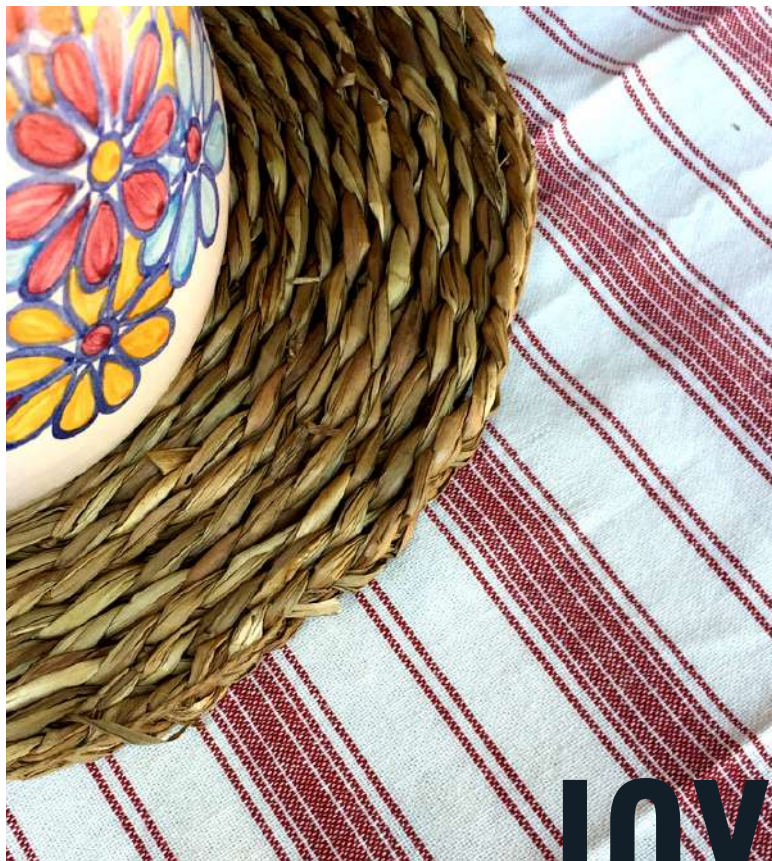

JOY

04

Voldria ser tan divers,
tan lliure i divers com l'aire,
conèixer tots els camins
i jeure en totes les cales.

Miquel Martí i Pol
L'arrel i l'escorça